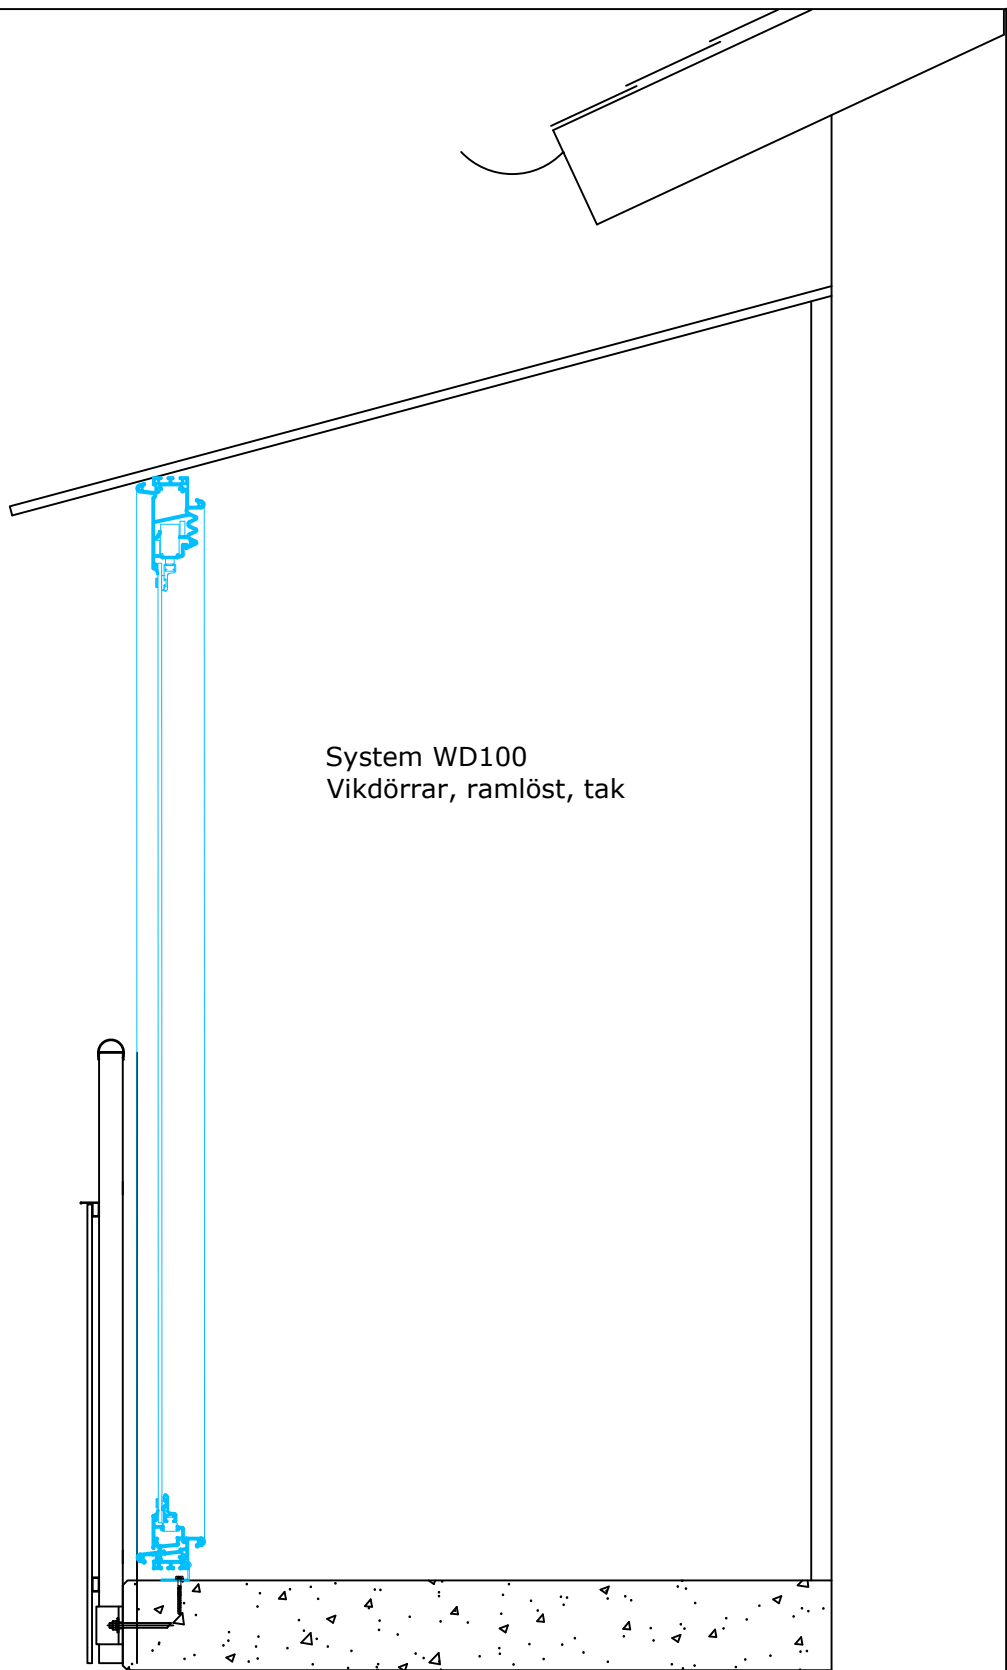

System WD100
Vikdörrar, ramlöst, tak

Inglasning utförs enligt gällande barnsäkerhet och brandregler i BBR.

sunparadise

Sunparadise Sverige AB
Höjdrodergatan 25
212 39 Malmö
Tel: 040 631 23 00
www.sunparadise.se
Info.se@sunparadise.com

	Datum	Init.:	Enhet:	mm	Rev.	Beskrivning	Datum	Init.:
Design:	2021-02-04	ELO	Skala:	1:16				
Checked:	2021-02-18	JTU						
WD100-10 Helglasdörrar Tak					Business Opp: Project ID: Ritnings nr: 100-10-04