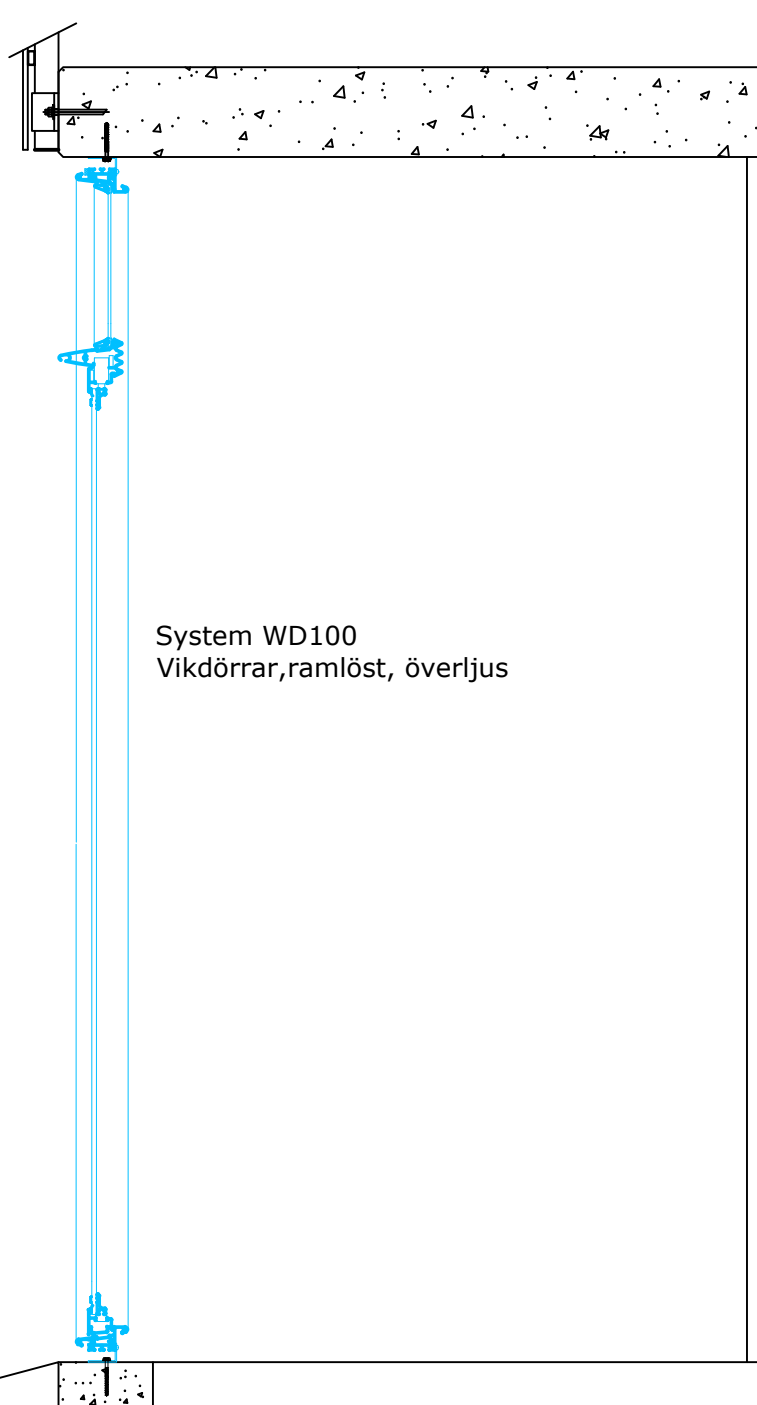

System WD100
Vikdörrar, ramlöst, överljus

Inglasning utförs enligt gällande barnsäkerhet och brandregler i BBR.

sunparadise

Sunparadise Sverige AB
Höjdrodergatan 25
212 39 Malmö
Tel: 040 631 23 00
www.sunparadise.se
Info.se@sunparadise.com

	Datum	Init.:	Enhet:	mm	Rev.	Beskrivning	Datum	Init.:
Design:	2021-02-04	ELO	Skala:	1:16				
Checked:	2021-02-18	JTU						
WD100-10 Helglasdörrar Fast överljus					Business Opp: Project ID: Ritnings nr: 100-10-01