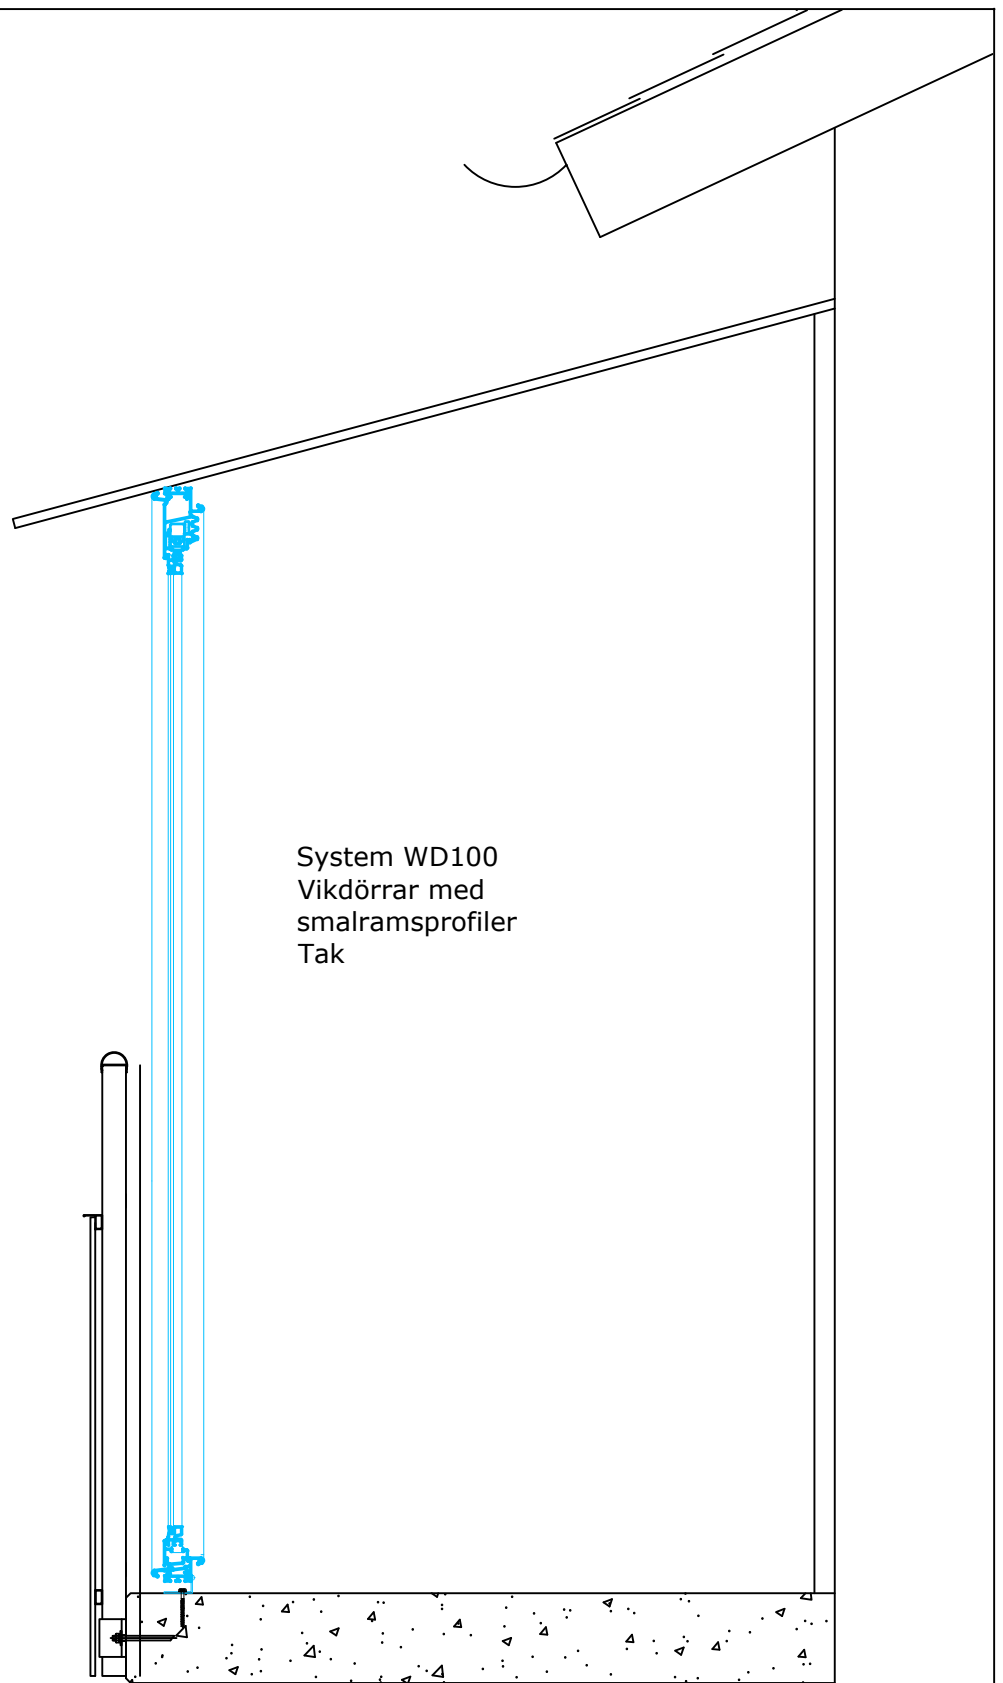

System WD100
Vikdörrar med
smalramsprofiler
Tak

Inglasning utförs enligt gällande barnsäkerhet och brandregler i BBR.

sunparadise

Sunparadise Sverige AB
Höjdrodergatan 25
212 39 Malmö
Tel: 040 631 23 00
www.sunparadise.se
Info.se@sunparadise.com

	Datum	Init.:	Enhet:	mm	Rev.	Beskrivning	Datum	Init.:
Design:	2021-02-04	ELO	Skala:	1:16				
Checked:	2021-02-18	JTU						
WD100-20 Smalramsdörrar Tak					Business Opp: Project ID: Ritnings nr: 100-20-09