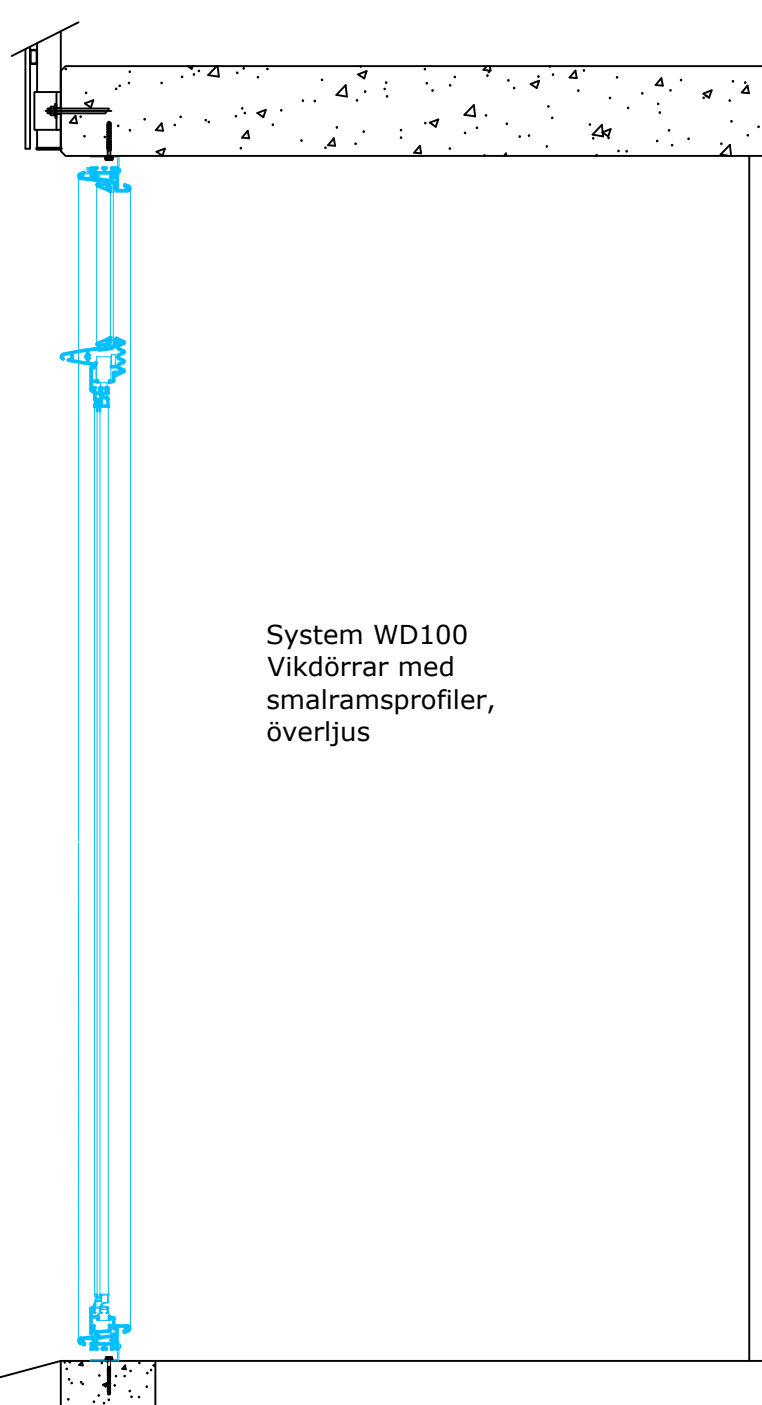

	Datum	Init.:	Enhet:	mm	Rev.	Beskrivning	Datum	Init.:
Design:	2021-02-04	ELO	Skala:	1:16				
Checked:	2021-02-18	JTU						

WD100-20
Smalramsdörrar
Fast överljus

Business Opp:

Project ID:

Ritnings nr:

100-20-07