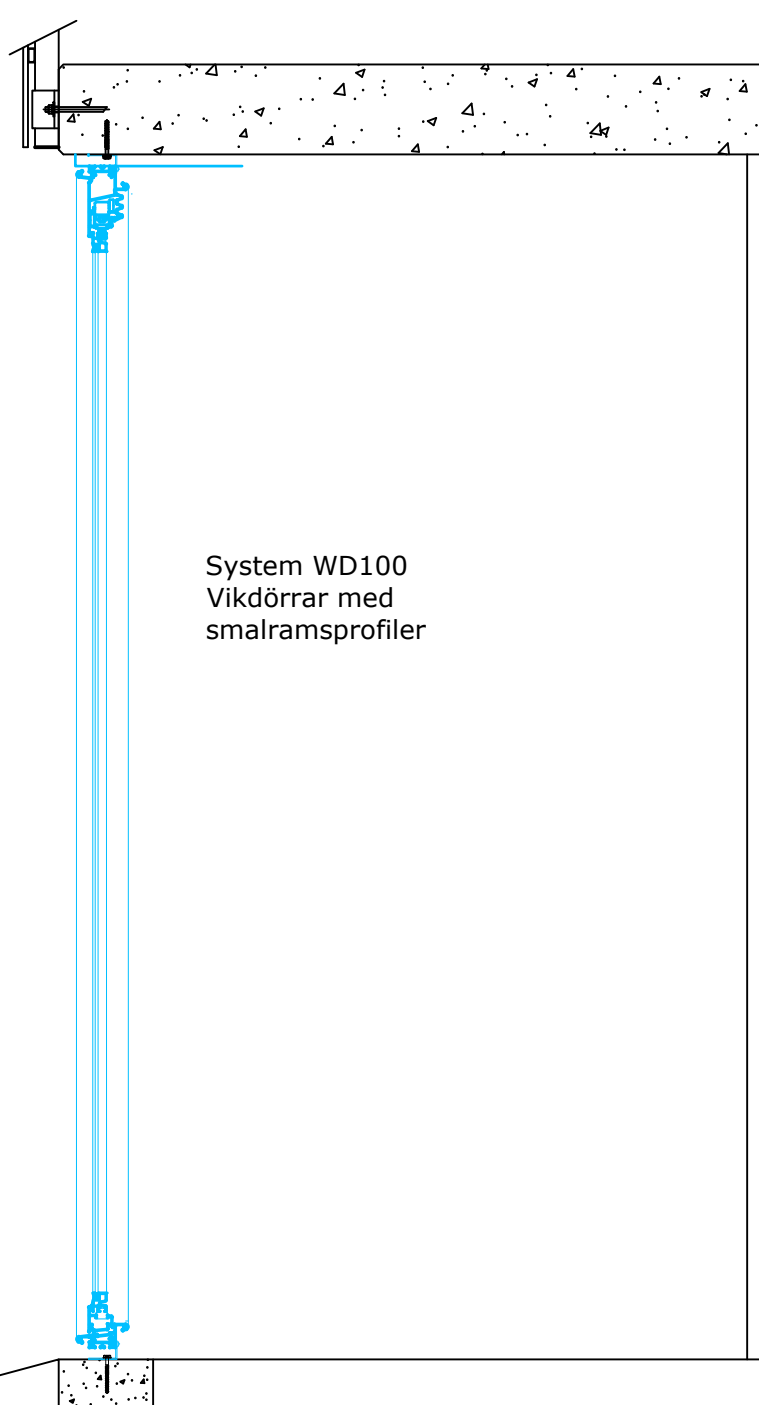

System WD100
Vikdörrar med
smalramsprofiler

Inglasning utförs enligt gällande barnsäkerhet och brandregler i BBR.

sunparadise

Sunparadise Sverige AB
Höjdrodergatan 25
212 39 Malmö
Tel: 040 631 23 00
www.sunparadise.se
Info.se@sunparadise.com

	Datum	Init.:	Enhet:	mm	Rev.	Beskrivning	Datum	Init.:
Design:	2021-02-04	ELO	Skala:	1:16				
Checked:	2021-02-18	JTU						
WD100-20 Smalramsdörrar					Business Opp:			
					Project ID:			
					Ritnings nr: 100-20-08