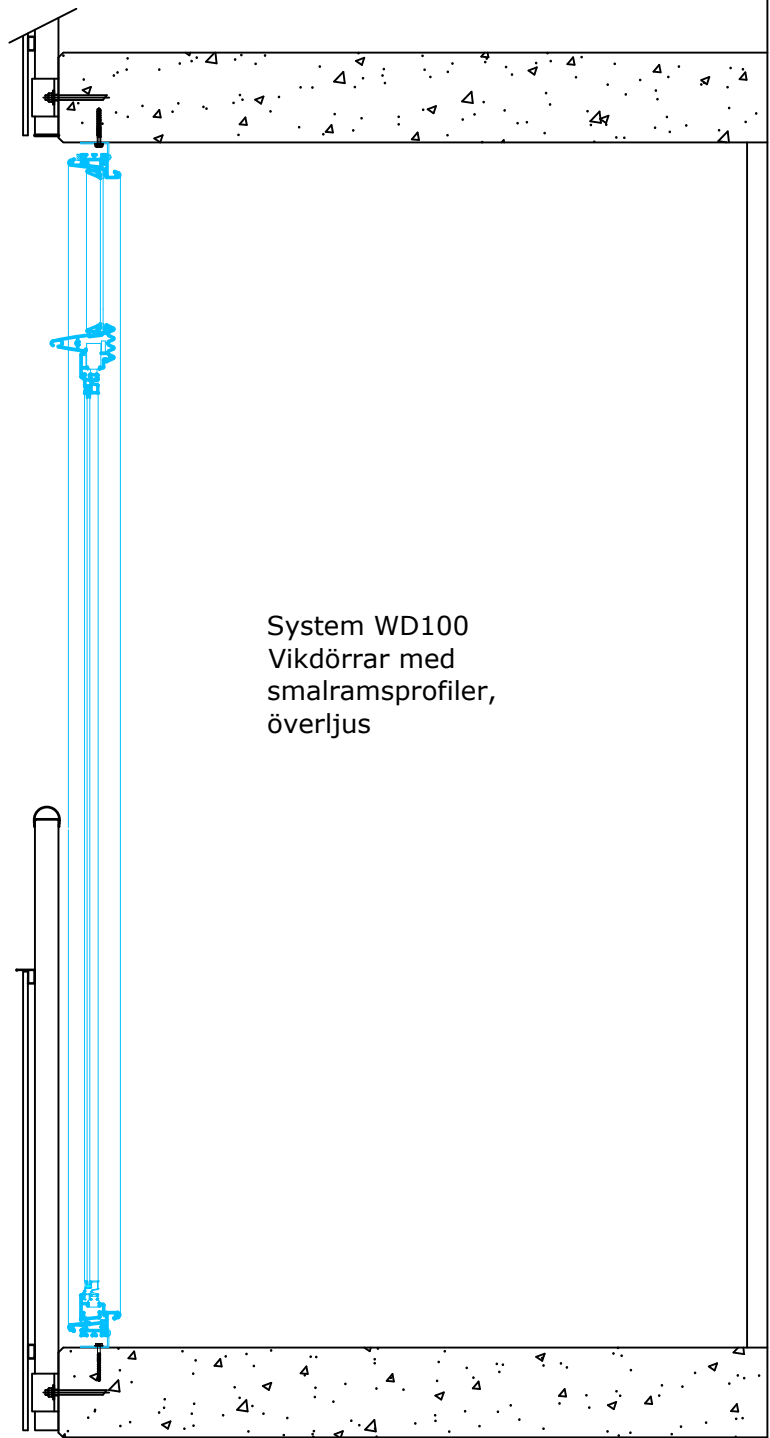

	Datum	Init.:	Enhet:	mm	Rev.	Beskrivning	Datum	Init.:
Design:	2021-02-04	ELO	Skala:	1:16				
Checked:	2021-02-18	JTU						
WD100-20 Smalramsdörrar					Business Opp:			
					Project ID:			
					Ritnings nr: 100-20-10			